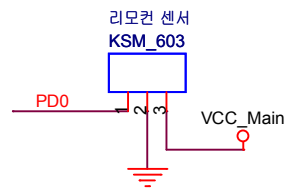

TEXT LCD

DC모터

부저

리모컨 센서

적외선 거리측정 센서

외부인터럽트 스위치

Title		
<Title>		
Size	Document Number	Rev
A	<Doc>	<RevCode>
Date:	Friday, November 02, 2012	Sheet 1 of 1