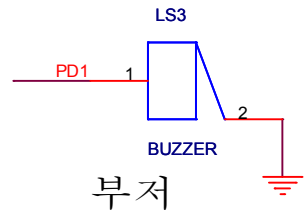

TEXT LCD

DC모터

부저

리모컨 센서

적외선 거리측정 센서

외부인터럽트 스위치

Title		
<Title>		
Size	Document Number	Rev
A	<Doc>	<RevCode>
Date:	Friday, November 02, 2012	Sheet 1 of 1