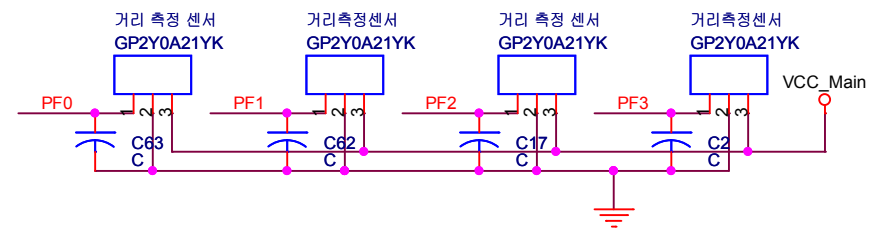

TEXT LCD

DC모터

부저

리모컨 센서

적외선 거리측정 센서

외부인터럽트 스위치

Title		
<Title>		
Size	Document Number	Rev
A	<Doc>	<RevCode>
Date:	Friday, November 02, 2012	Sheet 1 of 1