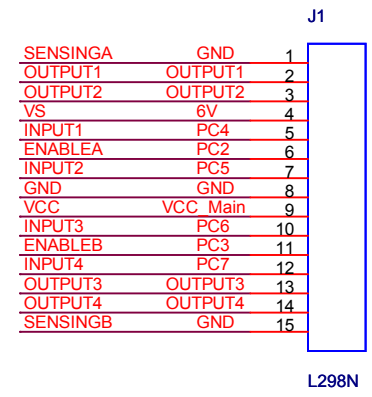

TEXT LCD

DC모터

부저

리모컨 센서

적외선 거리측정 센서

외부인터럽트 스위치

Title		
<Title>		
Size	Document Number	Rev
A	<Doc>	<RevCode>
Date:	Friday, November 02, 2012	Sheet 1 of 1