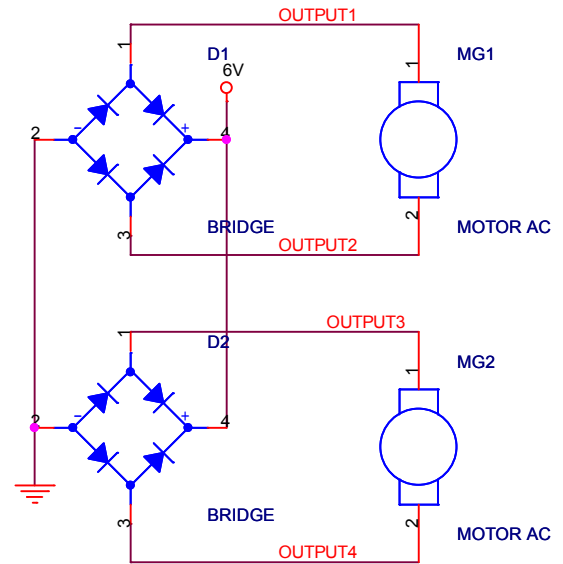

TEXT LCD

DC모터

부저

리모컨 센서

적외선 거리측정 센서

외부인터럽트 스위치

Title		
<Title>		
Size	Document Number	Rev
A	<Doc>	<RevCode>
Date:	Friday, November 02, 2012	Sheet 1 of 1