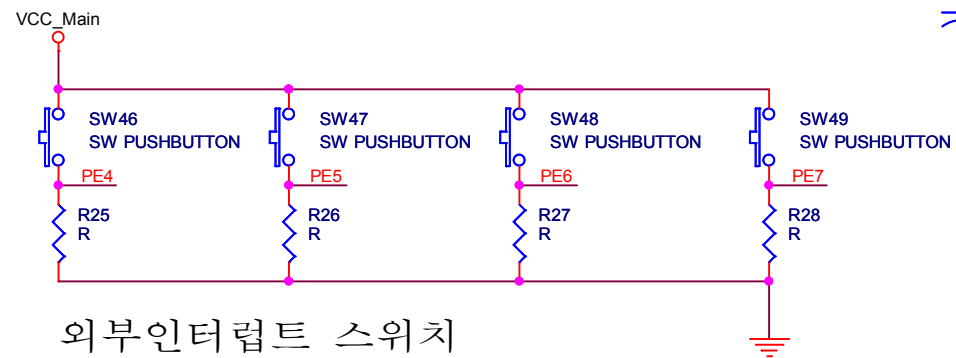

TEXT LCD

DC모터

부저

리모컨 센서

적외선 거리측정 센서

외부인터럽트 스위치

Title		
<Title>		
Size	Document Number	Rev
A	<Doc>	<RevCode>
Date:	Friday, November 02, 2012	Sheet 1 of 1