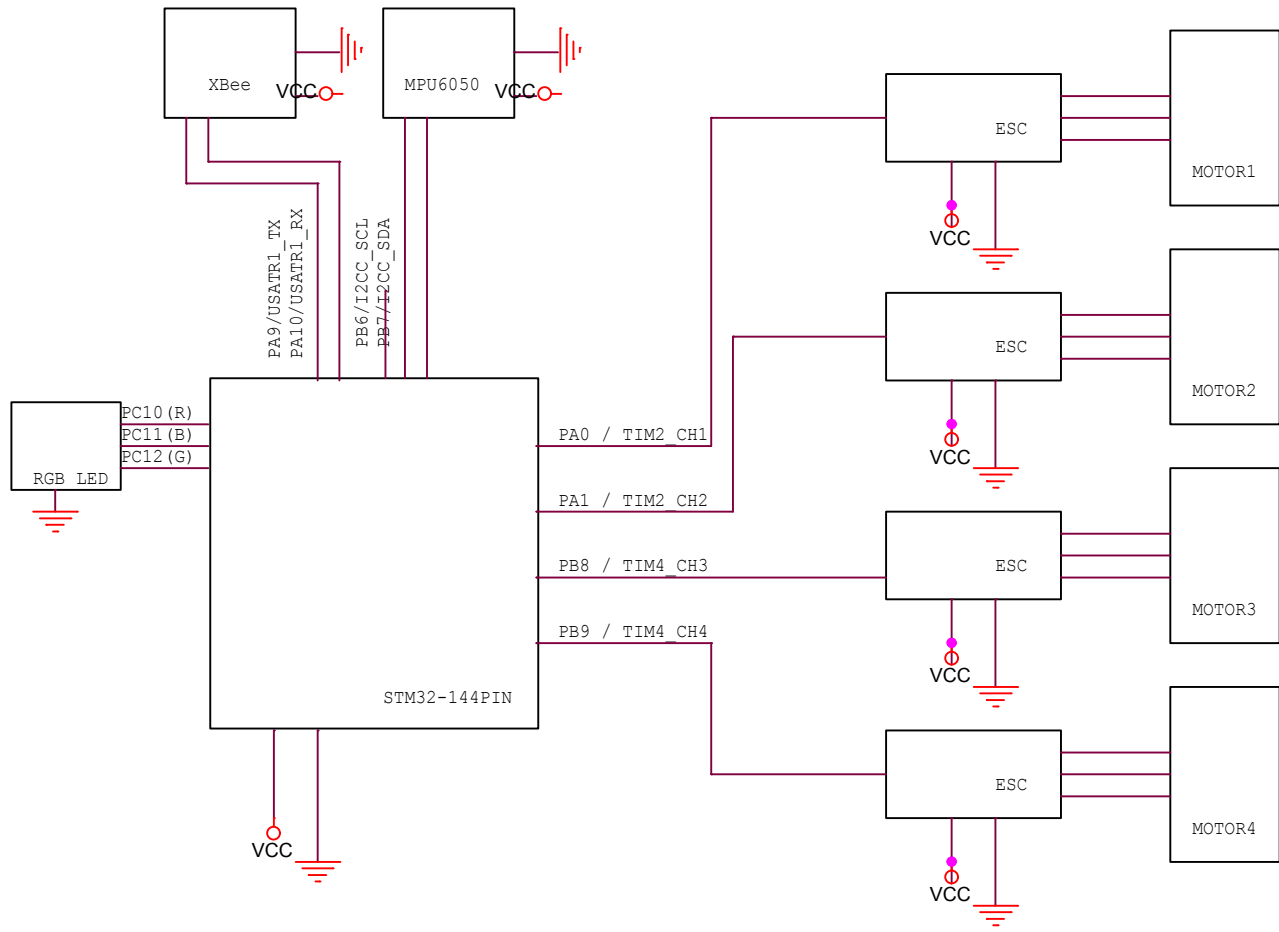

한국교통대학교 전자공학과 MR 전동흡		
Title Quad_controller		
Size A	Document Number <Doc>	Rev <RevCode>
Date:	Sheet 1 of 1	

한국교통대학교 전자공학과 MR 전동흡		
Title Quad_copter		
Size A	Document Number <Doc>	Rev <RevCode>
Date:	Sheet	1 of 1